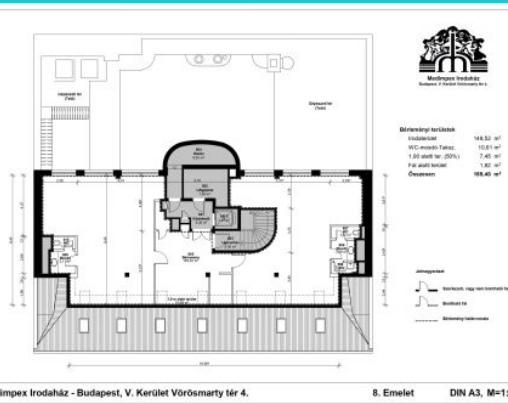

Szőke Viktória
Telefon: +36 30 330 0733
E-mail: viktoria.szoke@robertson.hu

Nagy Patricia
Telefon: +36 20 314 5821
E-mail: patricia.nagy@robertson.hu

robertson
real estate advisors

Kiadó - Medimpex Palota - 1051 Budapest, Vörösmarty tér 4.

Unit 2

Unit ID: UNIT-00181

Alapadatok

Egység típusa	Iroda
Elérhető terület	183 m²
Bérelti díj	23 €/m²/hó - 23 €/m²/hó
Emelet	8.emelet

Az egység leírása

Elérhetőség

Az egységhez kapcsolódó szolgáltatások

Panorámás kilátás   Teakonyha

Az egységre vonatkozó technikai jellemzők

Légkondicionáló   Mosdók
Rugalmas kialakítás   Szerver szoba
Vizesblokk

Titoktartási kötelezettség

Jelen ajánlat tartalma bizalmas. Az ajánlat tartalma sem egészben, sem részleteiben nem reprodukálható, vagy továbbítható harmadik fél részére a Robertson Hungary írásos engedélye nélkül. Sem ez az ajánlat, sem ennek bármely részlete nem tekinthető hivatalos, és/vagy kötelező érvényű ajánlattételnek, kizárólag a tájékoztatást szolgálja. A Robertson Hungary semmiféle anyagi vagy egyéb felelősséget nem vállal ezen információk felhasználása miatt. Árunk az áfát nem tartalmazza.

An alliance member of
BNP PARIBAS
REAL ESTATE

Robertson Hungary Kft.
Telephone: +36 (1) 327-2050
H - 1138 Budapest, Váci út 117-119. A/1