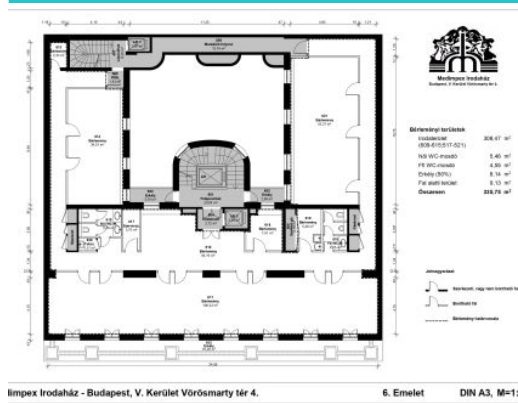

Szóke Viktória
Telefon: +36 30 330 0733
E-mail: viktoria.szoke@robertson.hu

Nagy Patricia
Telefon: +36 20 314 5821
E-mail: patricia.nagy@robertson.hu

robertson
real estate advisors

Kiadó - Medimpex Palota - 1051 Budapest, Vörösmarty tér 4.

Unit 1

Unit ID: UNIT-00180

Alapadatok

Egység típusa	Iroda
Elérhető terület	366.5 m²
Bérelti díj	23 €/m²/hó - 23 €/m²/hó
Emelet	6. emelet

Az egység leírása

Elérhetőség

Az egységhez kapcsolódó szolgáltatások

Panorámás kilátás   Teakonyha

Az egységre vonatkozó technikai jellemzők

Légkondicionáló   Mosdók
Rugalmas kialakítás   Szerver szoba
Vizesblokk

Titoktartási kötelezettség

Jelen ajánlat tartalma bizalmas. Az ajánlat tartalma sem egészben, sem részleteiben nem reprodukálható, vagy továbbítható harmadik fél részére a Robertson Hungary írásos engedélye nélkül. Sem ez az ajánlat, sem ennek bármely részlete nem tekinthető hivatalos, és/vagy kötelező érvényű ajánlattételnek, kizárólag a tájékoztatást szolgálja. A Robertson Hungary semmiféle anyagi vagy egyéb felelősséget nem vállal ezen információk felhasználása miatt. Árunk az áfát nem tartalmazza.

An alliance member of
BNP PARIBAS
REAL ESTATE

Robertson Hungary Kft.
Telephone: +36 (1) 327-2050
H - 1138 Budapest, Váci út 117-119. A/1