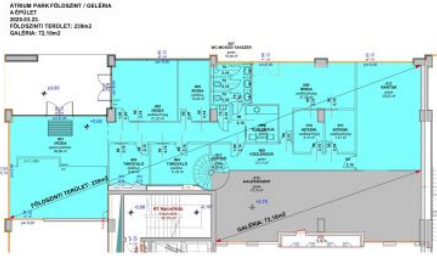

Herédi Gábor
Telefon: +36 30 377 4914
E-mail: gabor.heredi@robertson.hu

Nagy Patricia
Telefon: +36 20 314 5821
E-mail: patricia.nagy@robertson.hu

robertson
real estate advisors

Kiadó - Myhive Átrium Park - 1134 Budapest, Váci út 45.

Unit 2

Unit ID: UNIT-00169

Alapadatok

Egység típusa	Üzlet
Elérhető terület	77 m²
Bérelti díj	17 €/m²/hó - 17 €/m²/hó
Emelet	0. emelet

Az egység leírása

(A) épület

Elérhetőség

Az egységhez kapcsolódó szolgáltatások

Az egységre vonatkozó technikai jellemzők

Titoktartási kötelezettség

Jelen ajánlat tartalma bizalmas. Az ajánlat tartalma sem egészben, sem részleteiben nem reprodukálható, vagy továbbítható harmadik fél részére a Robertson Hungary írásos engedélye nélkül. Sem ez az ajánlat, sem ennek bármely részlete nem tekinthető hivatalos, és/vagy kötelező érvényű ajánlattételnek, kizárólag a tájékoztatást szolgálja. A Robertson Hungary semmiféle anyagi vagy egyéb felelősséget nem vállal ezen információk felhasználása miatt.
Árunk az áfát nem tartalmazzák.

An alliance member of
BNP PARIBAS
REAL ESTATE

Robertson Hungary Kft.
Telephone: +36 (1) 327-2050
H - 1138 Budapest, Váci út 117-119. A/1