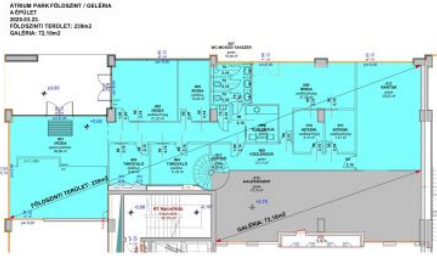

Herédi Gábor
Telefon: +36 30 377 4914
E-mail: gabor.heredi@robertson.hu

Nagy Patricia
Telefon: +36 20 314 5821
E-mail: patricia.nagy@robertson.hu

robertson
real estate advisors

Kiadó - Myhive Átrium Park - 1134 Budapest, Váci út 45.

Unit 1

Unit ID: UNIT-00168

Alapadatok

Egység típusa	Üzlet
Elérhető terület	257 m²
Bérelti díj	17 €/m²/hó - 17 €/m²/hó
Emelet	0. emelet

Az egység leírása

(A) épület

Elérhetőség

Az egységhez kapcsolódó szolgáltatások

Az egységre vonatkozó technikai jellemzők

Titoktartási kötelezettség

Jelen ajánlat tartalma bizalmas. Az ajánlat tartalma sem egészben, sem részleteiben nem reprodukálható, vagy továbbítható harmadik fél részére a Robertson Hungary írásos engedélye nélkül. Sem ez az ajánlat, sem ennek bármely részlete nem tekinthető hivatalos, és/vagy kötelező érvényű ajánlattételnek, kizárólag a tájékoztatást szolgálja. A Robertson Hungary semmiféle anyagi vagy egyéb felelősséget nem vállal ezen információk felhasználása miatt.
Árunk az áfát nem tartalmazzák.

An alliance member of
BNP PARIBAS
REAL ESTATE

Robertson Hungary Kft.
Telephone: +36 (1) 327-2050
H - 1138 Budapest, Váci út 117-119. A/1